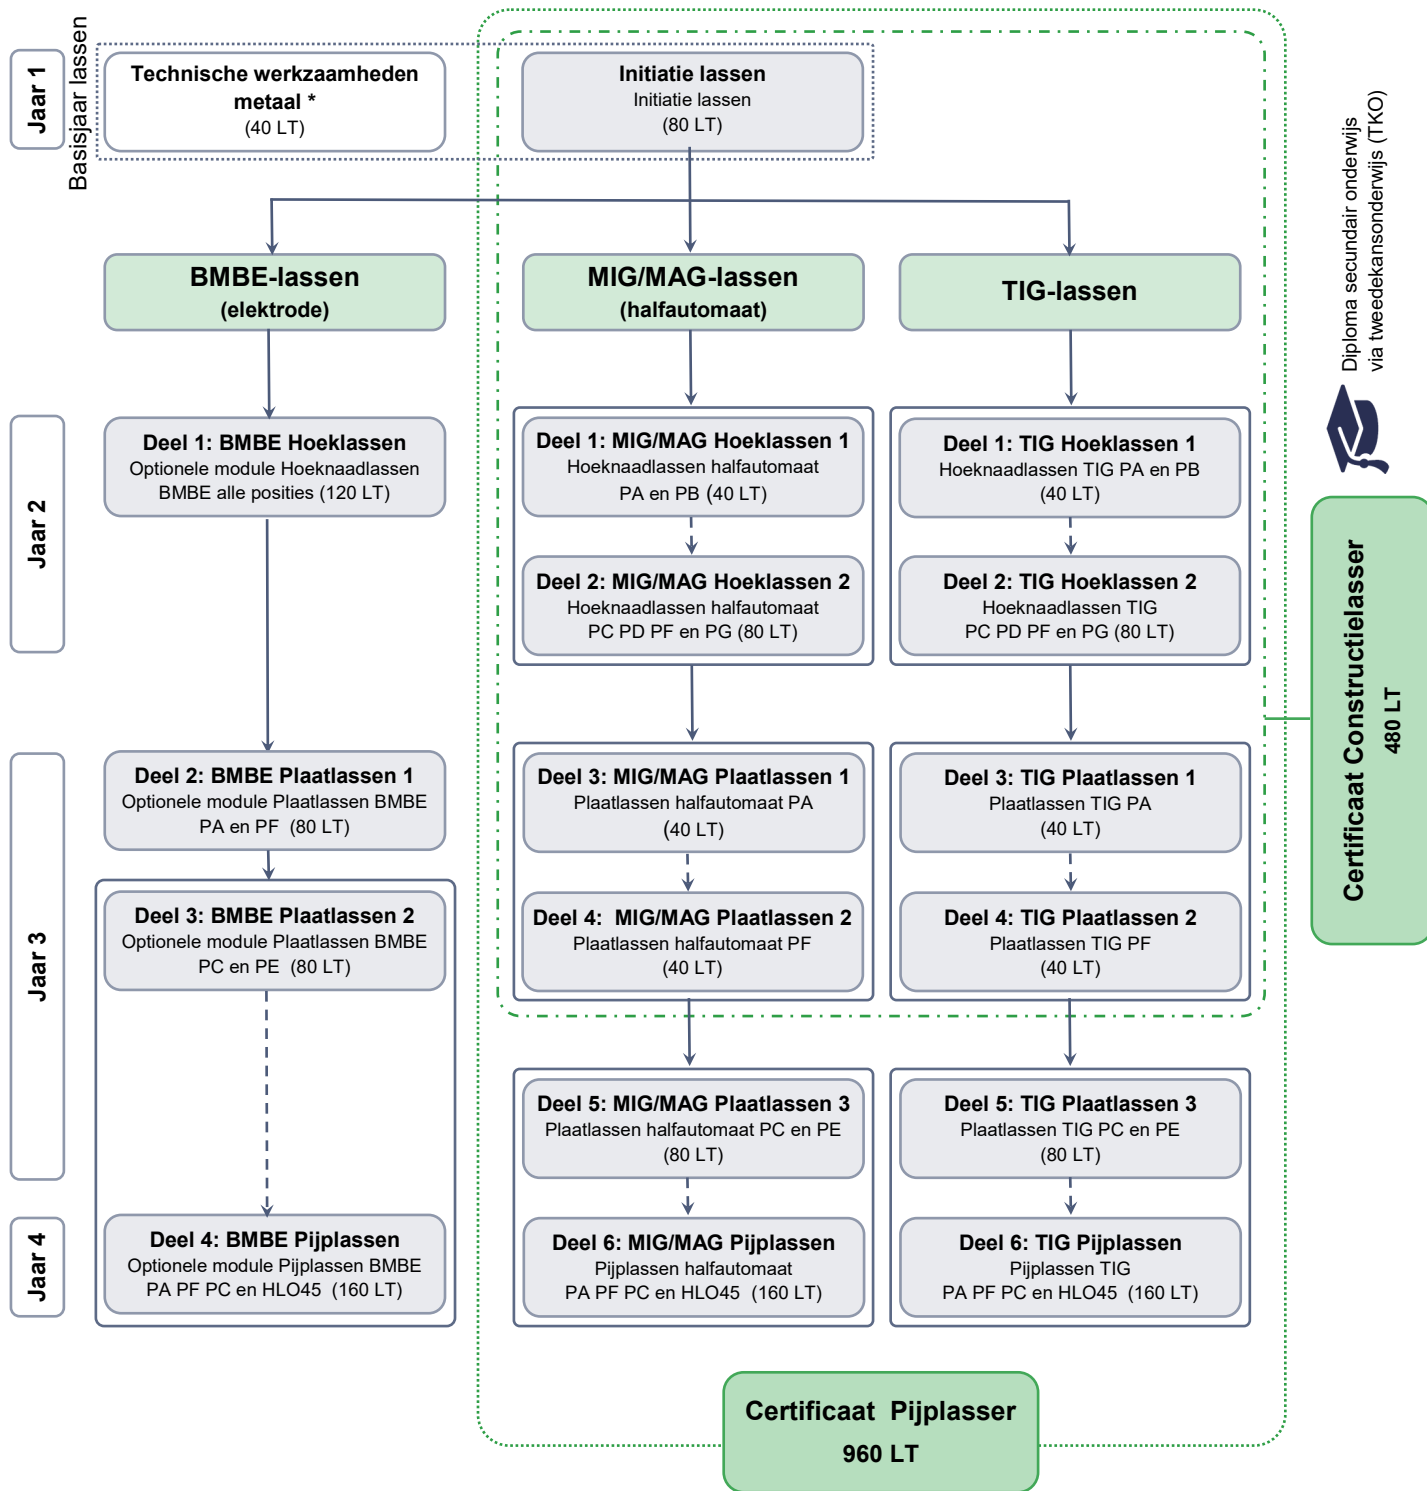

# Lassen

## Opleidingsstructuur / Modeltraject

\* uit de opleiding Polyvalent onderhoudsmedewerker gebouwen

Diploma secundair onderwijs  
via tweedekansonderwijs (TKO)

→ verplichte volgorde  
--> aangeraden volgorde