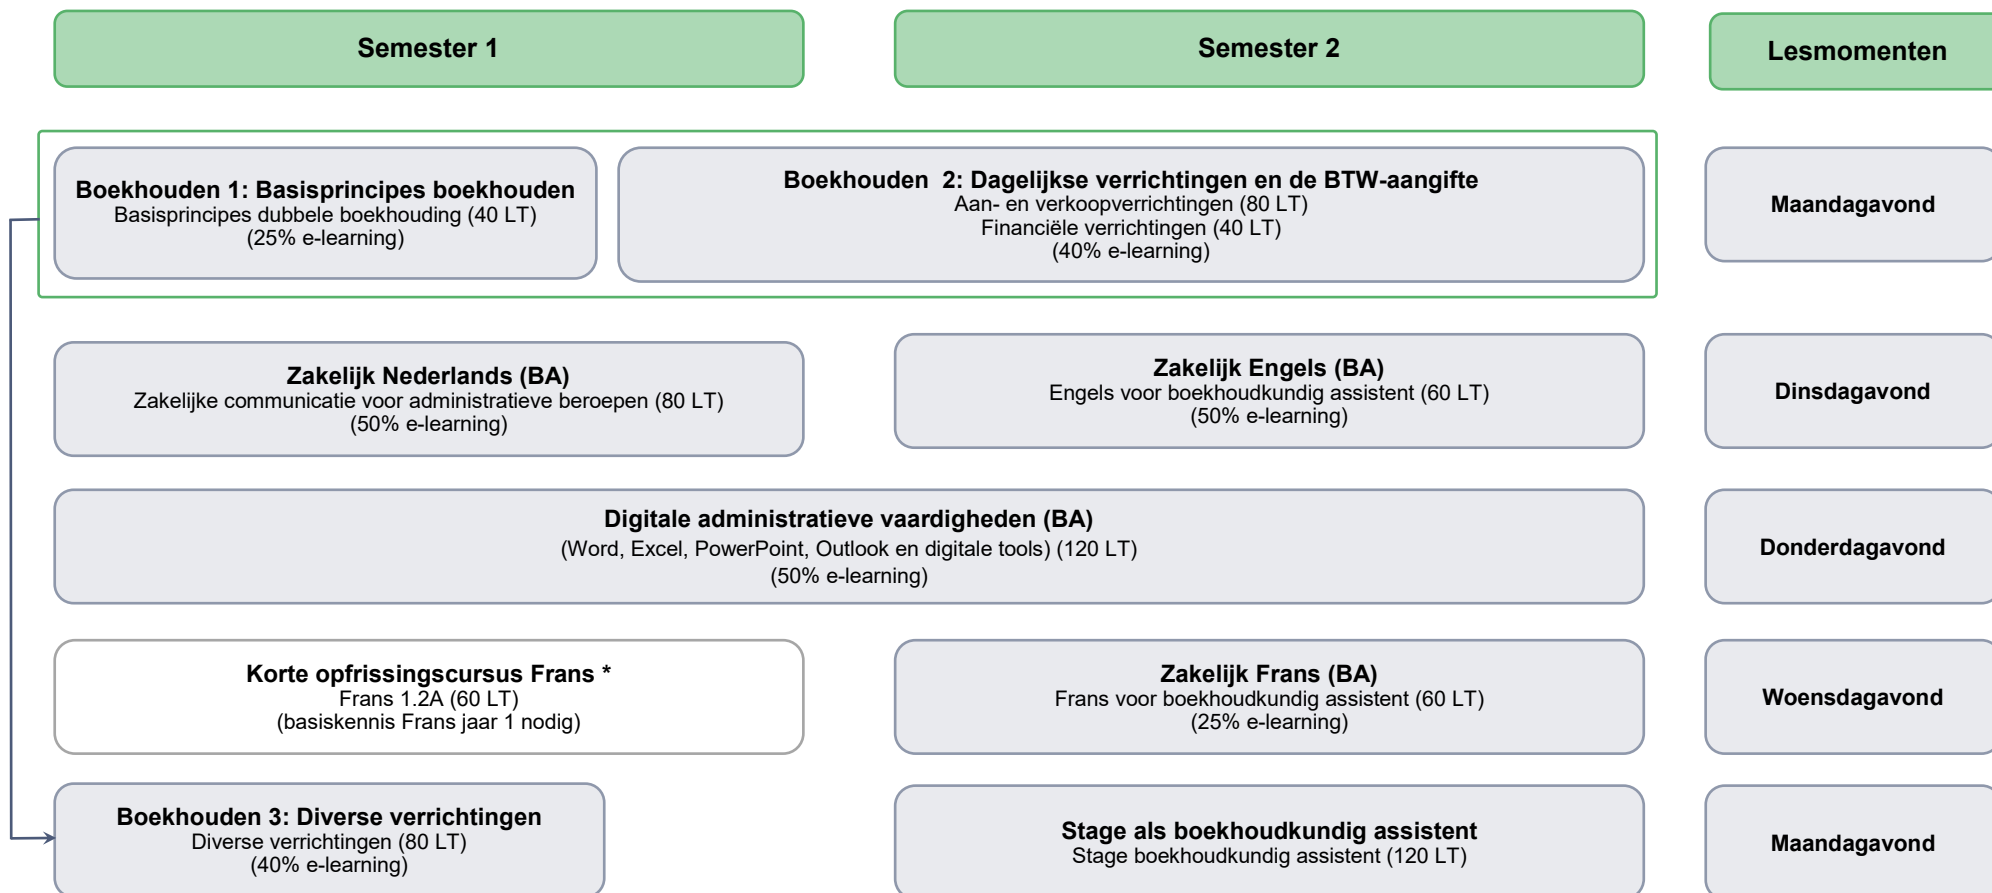

# Boekhoudkundig assistent

## Modeltraject avond 2021- 2022

\* Extra aangeraden module