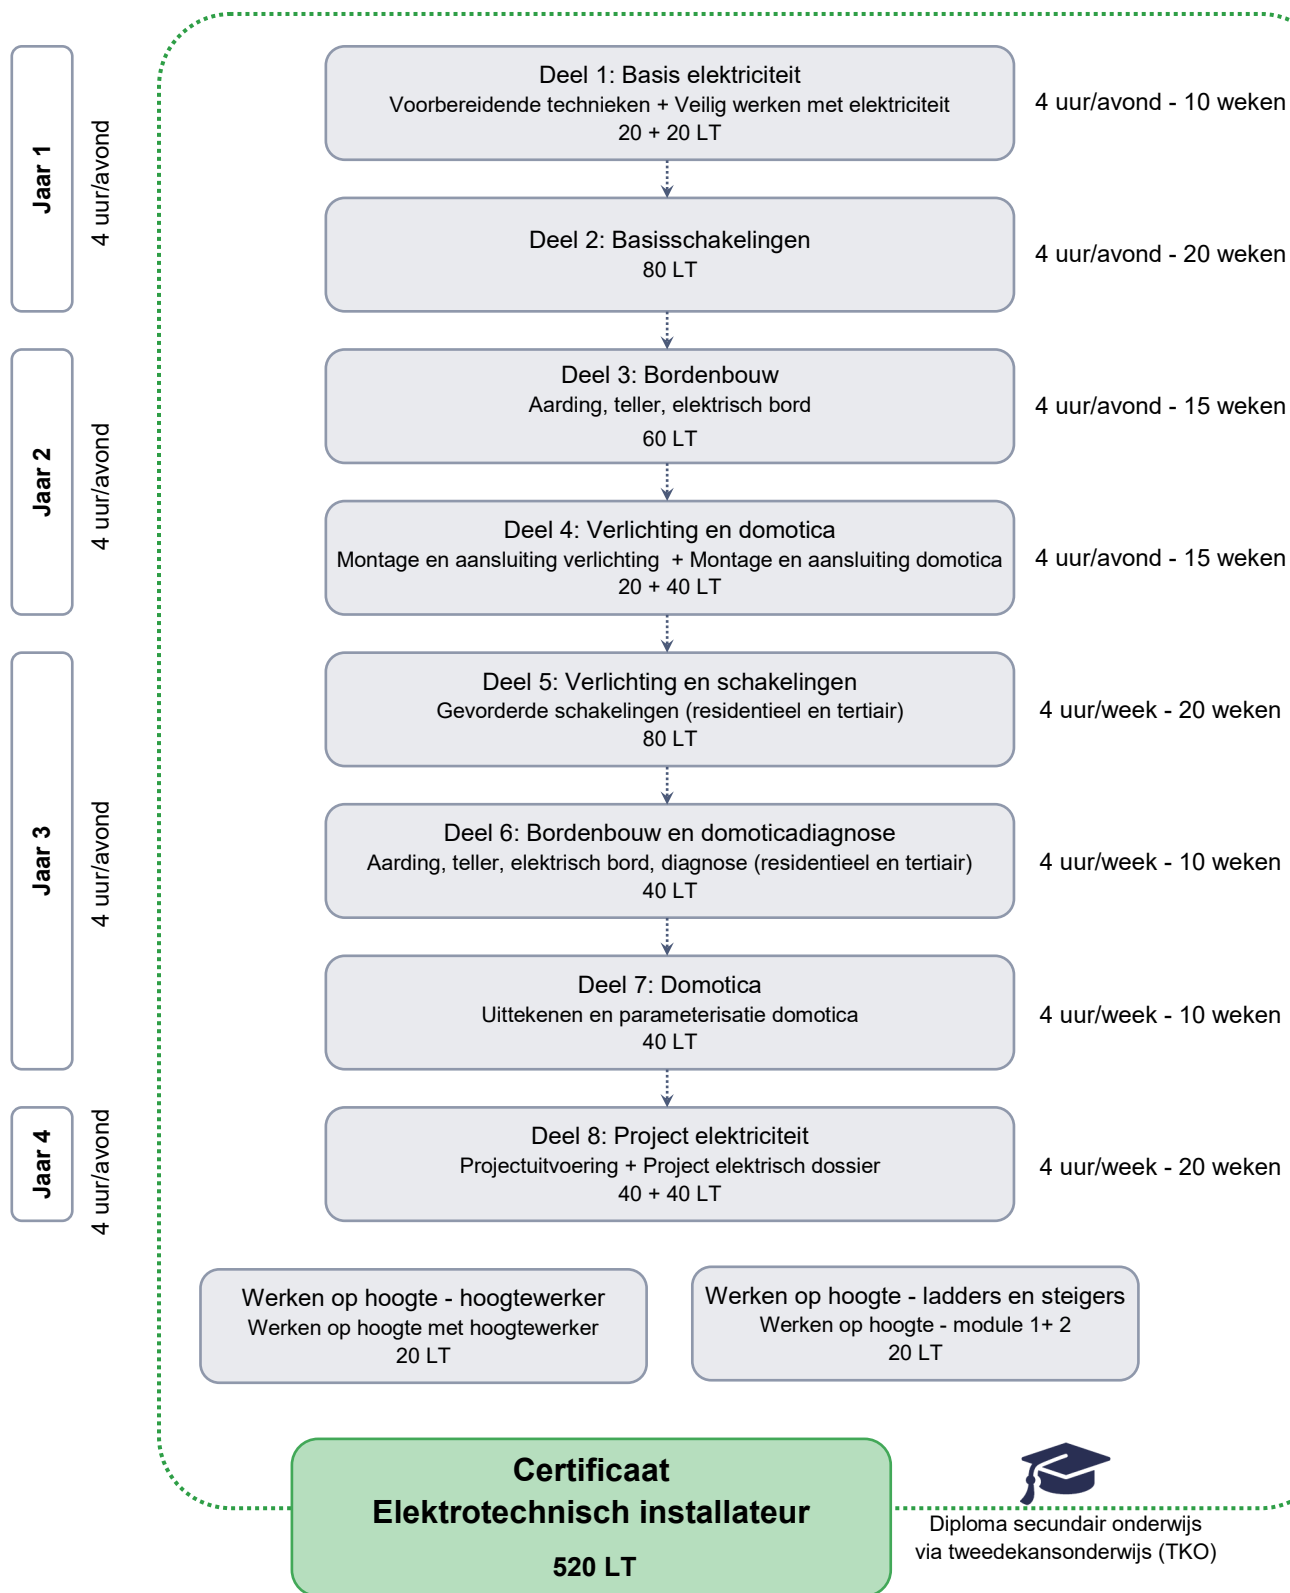

Elektrotechnisch installateur

Modeltraject

4 jaar / 1 lesmoment per week