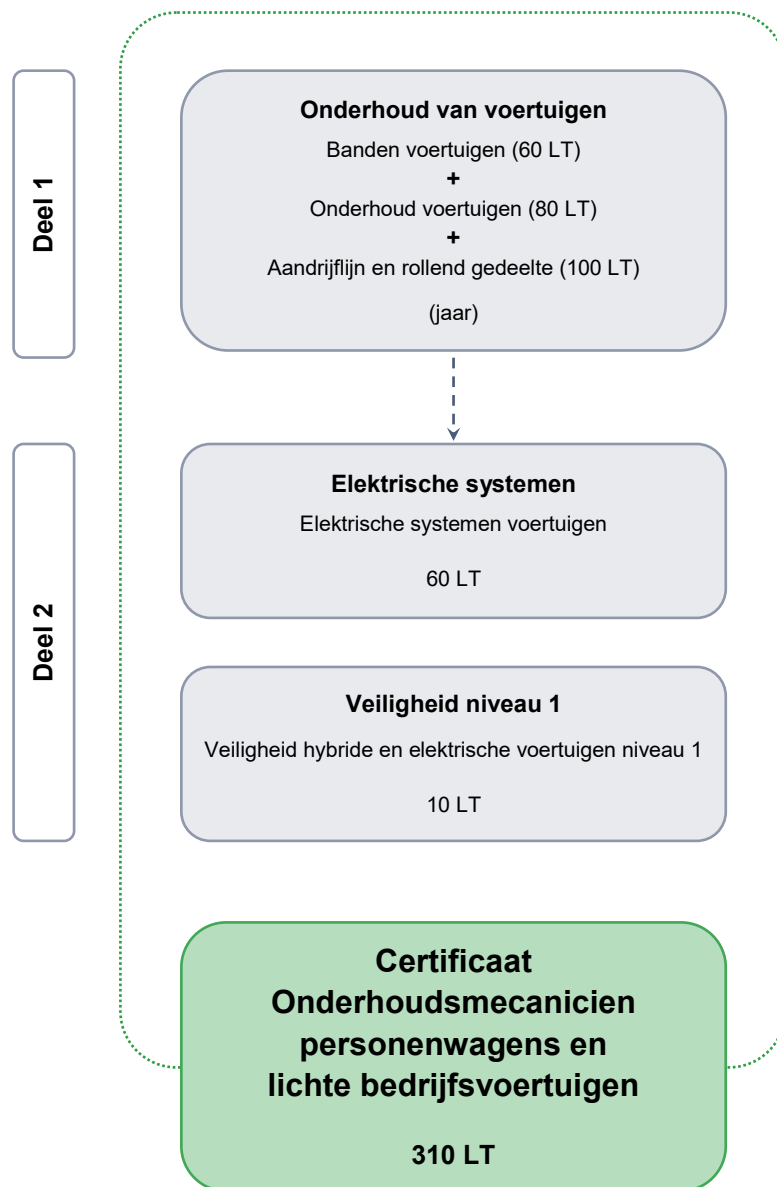

Onderhoudsmecaniciënen personenwagens en lichte bedrijfsvoertuigen

Opleidingsstructuur en modeltraject

1,5 jaar / 2 avonden per week

→ Verplichte volgorde
- - - - -> Aangeraden volgorde