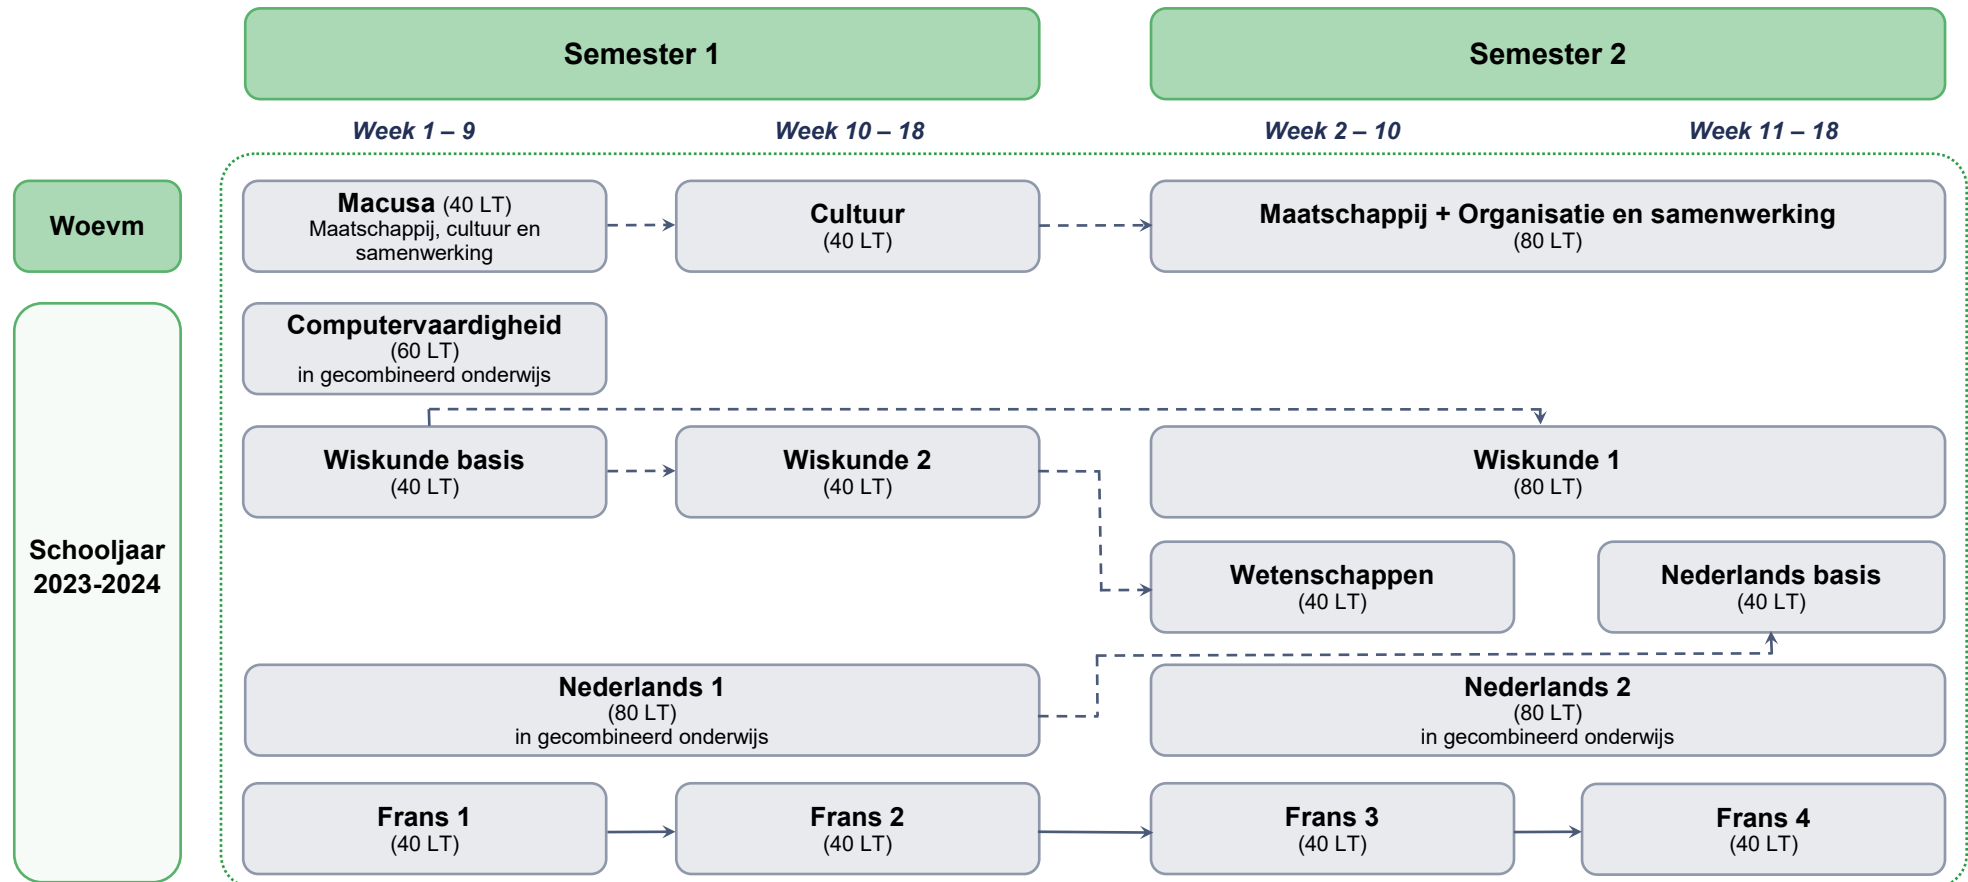

# Aanvullende Algemene Vorming

Alle modules minimaal of verbreed behalve Wiskunde basis, Nederlands basis en Wiskunde 1

## Modeltraject overdag Temse 2022 - 2023

Versie december 2022

Alle modeltrajecten zijn onder voorbehoud en kunnen om organisatorische redenen worden gewijzigd.

**Certificaat**  
**Aanvullende Algemene vorming**  
780 LT