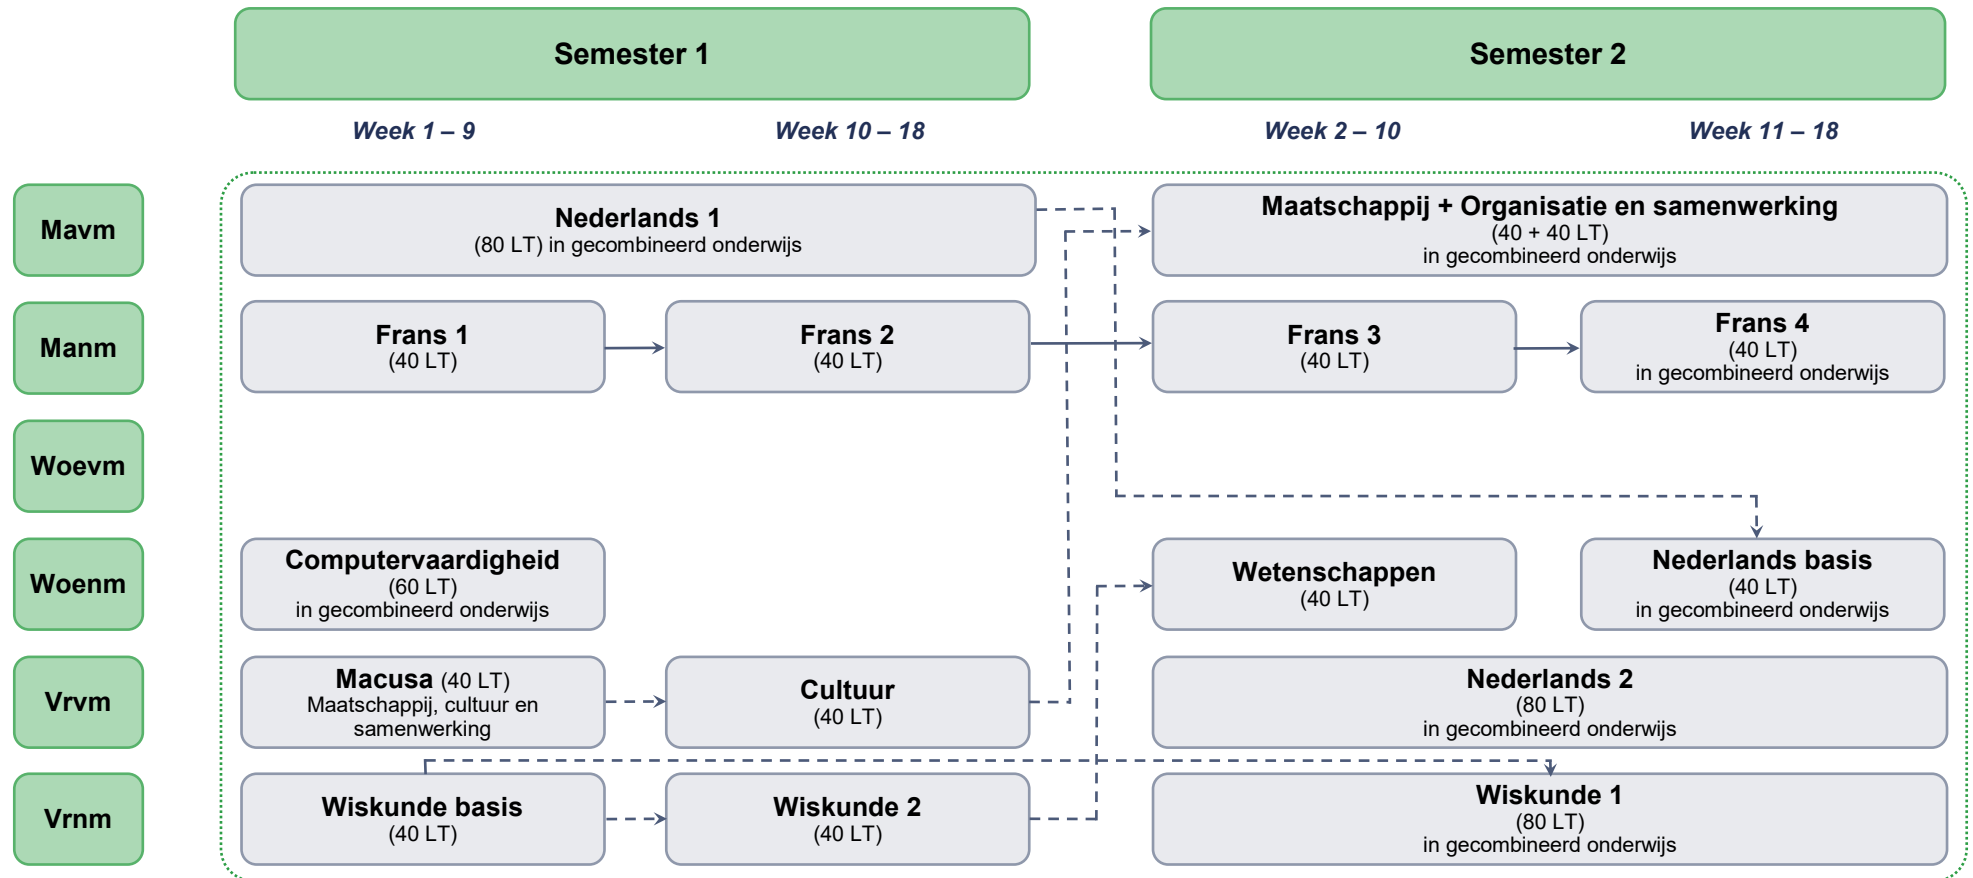

Aanvullende Algemene Vorming

Alle modules minimaal of verbreed behalve Wiskunde basis, Nederlands basis en Wiskunde 1

Modeltraject overdag Sint-Niklaas Groep 1 2022 - 2023

Optioneel: Taalsterk en studievoerdig 1
 (32 LT)
 Studieaanpak optimaliseren, talige vaardigheden aanscherpen maandagvoormiddag (aansluitend op Nederlands 1)

Taalsterk en studievoerdig 2
 (20 LT)
 Info verwerken en plannen van opdrachten vrijdagvoormiddag (aansluitend op Nederlands 2)

Certificaat Aanvullende Algemene vorming
 780 LT

→ verplichte volgorde
 - - - - - aangeraden volgorde