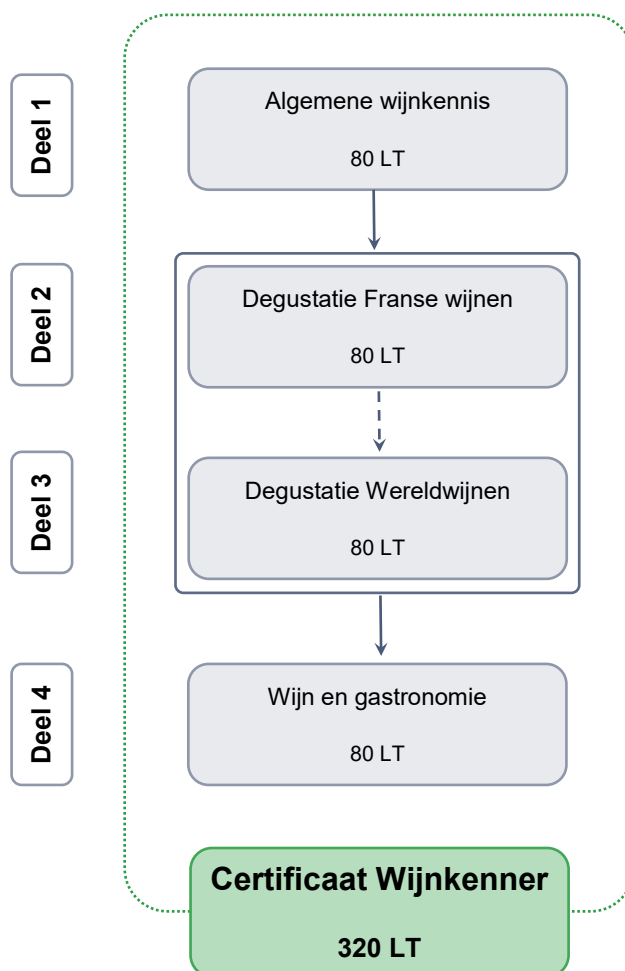

# Wijnkenner

## Opleidingsstructuur en modeltraject

4 jaar / 1 lesmoment per week

—> Verplichte volgorde

- - -> Aangeraden volgorde