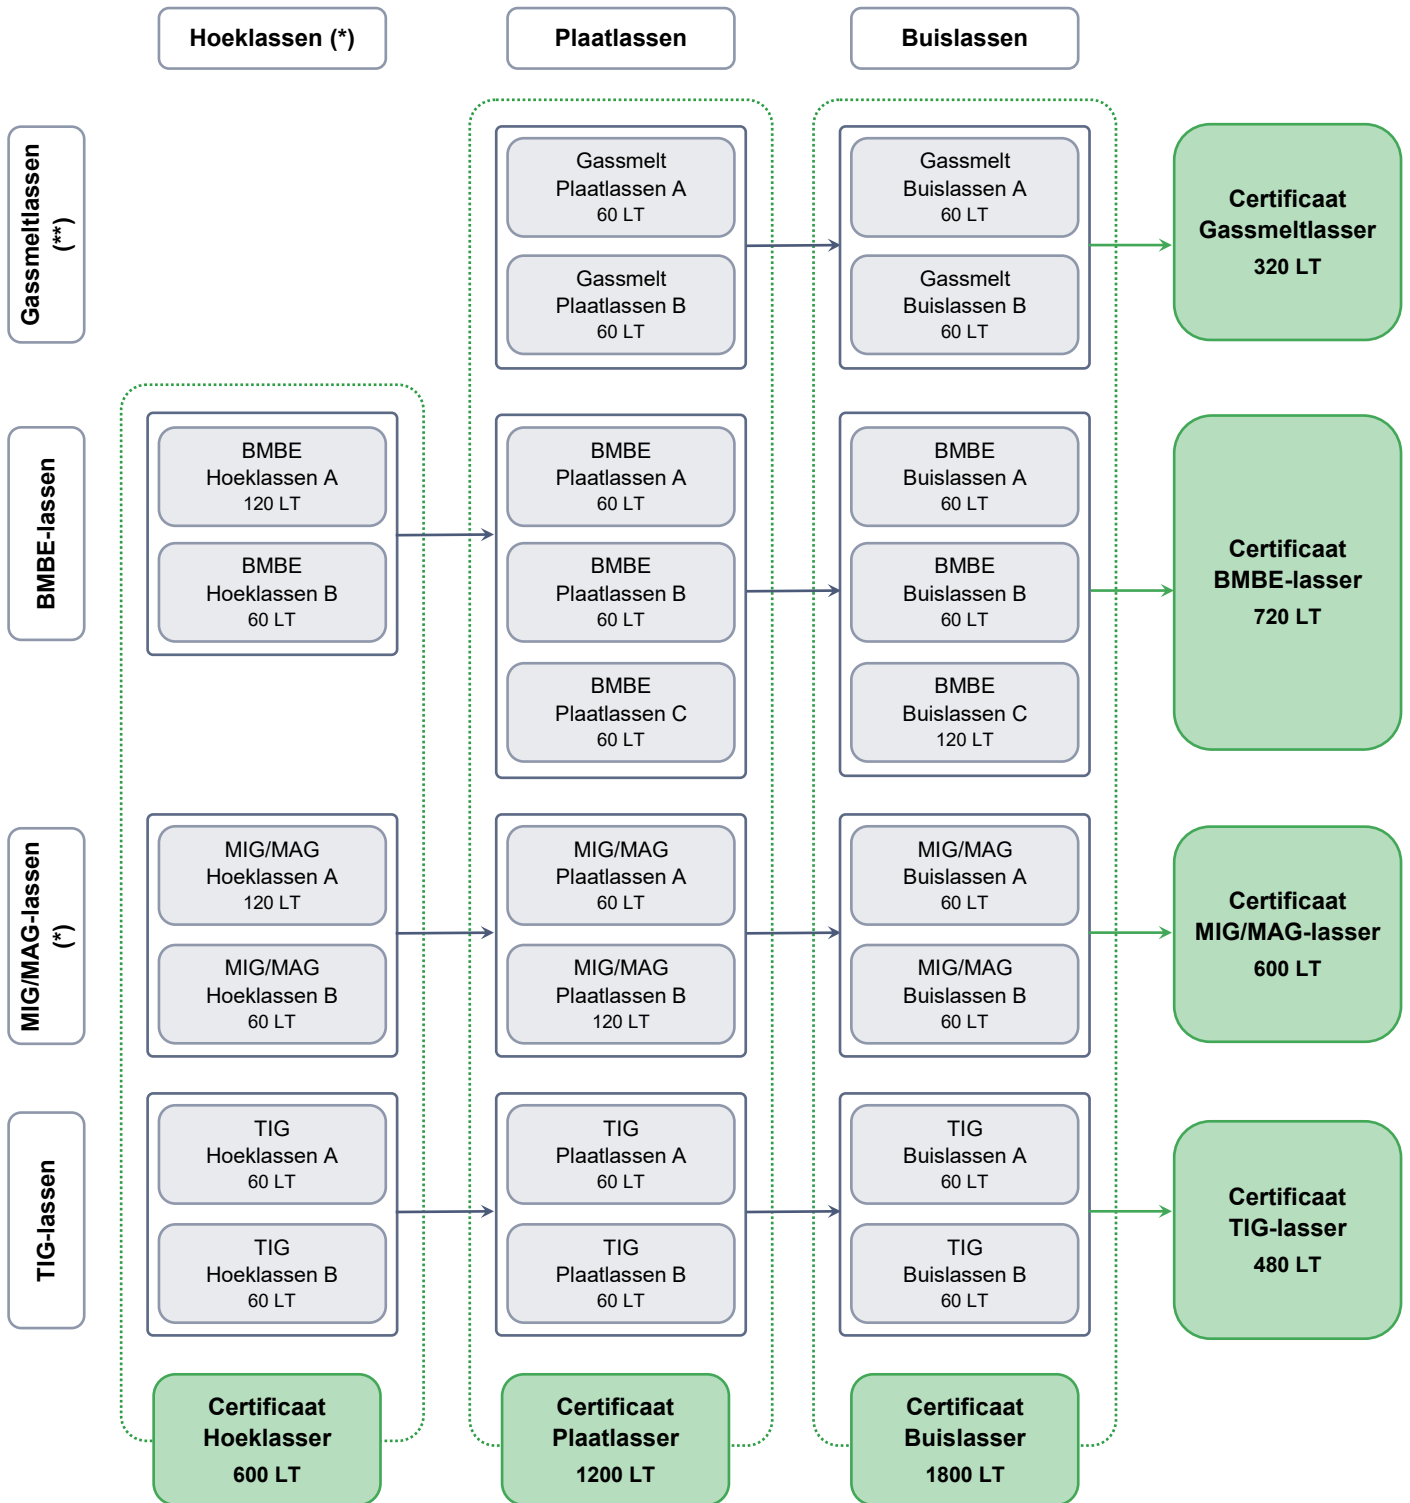

Lassen

Opleidingsstructuur

(*) Deze opleidingen omvatten ook basis lessen (40 LT), basis metaal (40 LT) en basis elektriciteit (40 LT).

(**) Deze opleiding bevat ook basis lessen (40 LT) en basis metaal (40 LT).